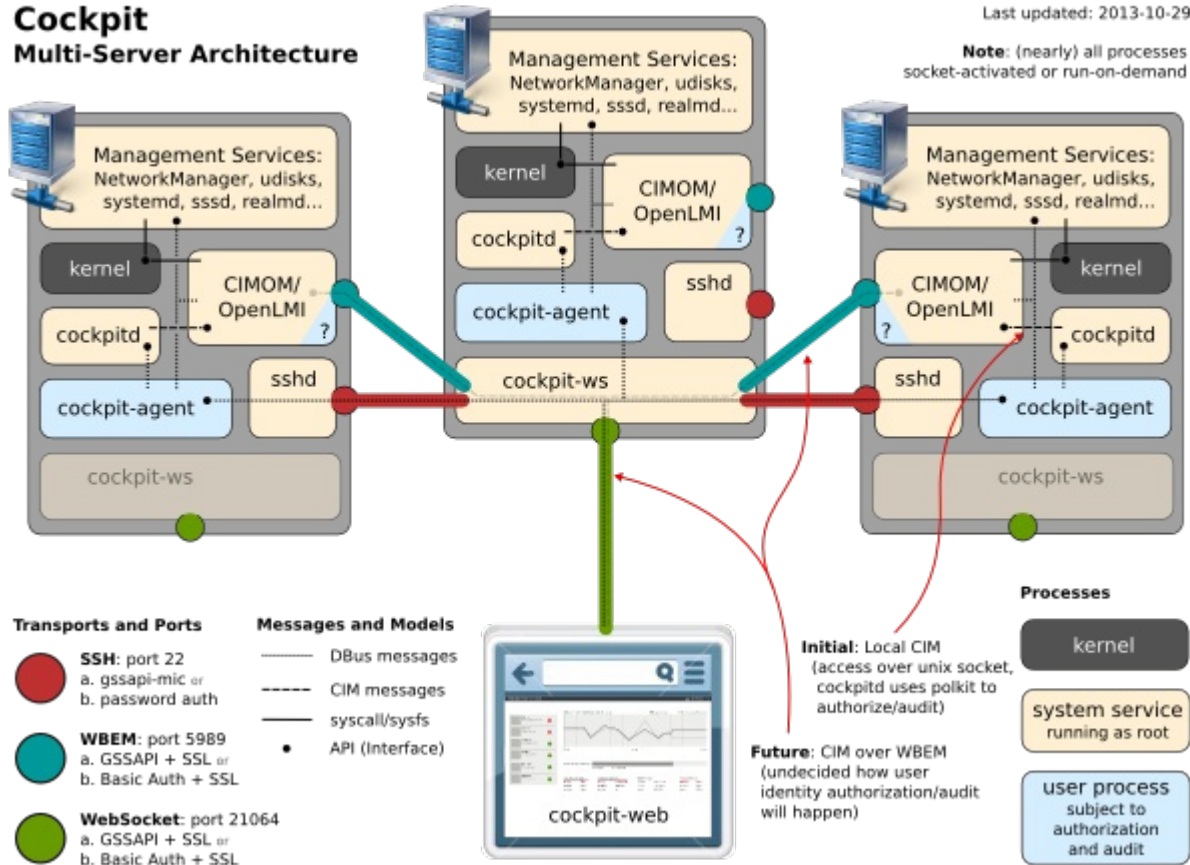

The image features a black background with intricate, stylized green floral and vine patterns. The patterns include swirling acanthus leaves, delicate flowers, and elegant scrolls. The text 'openSUSE' is centered in a white, sans-serif font, and 'gossip' is positioned below it in a larger, glowing yellow-green font. A thin green line arches over the word 'gossip', and a vertical line descends from the 'p' to the bottom of the page.

openSUSE

gossip

社区与发行版

- [openSUSE 13.1 cheat sheet](#)
- [Plymouth maintainer-ship](#)
- [Announcement: Intention to drop package qutim from Factory](#)
- [New package: QupZilla](#)
- [Just an innocent screenshot](#)

系统与软件

- [Visual Design Group](#) 成立，为了更好的 KDE 视觉和界面体验。这里有[他们为收集建议而设立的论坛版块](#)
- [Firefox 28 Beta](#) 发布，发布周期延期后的第一个版本，带来诸多新变化：
 - 实现并默认启用了游戏手柄支持 Gamepad API
 - 实现 VP9 视频解码支持
 - 支持独立调整 HTML5 音视频的音量
 - 支持多行 flexbox 布局
 - [更多](#)
- [Cockpit](#): 给予 Web 的图形化服务管理工具。具有终端命令按钮化、支持自动化和批处理等特点，但仍在开发早期，不建议投入生产环境。下面是一张介绍其工作方式的图：

Cockpit Multi-Server Architecture

Last updated: 2013-10-29

- [NVIDIA Publishes A New Open-Source Nouveau Driver Patch](#)
- [Wayland Presentation Feedback Extension Moves Forward](#)
- [GNOME Shell Lands High DPI Support](#)